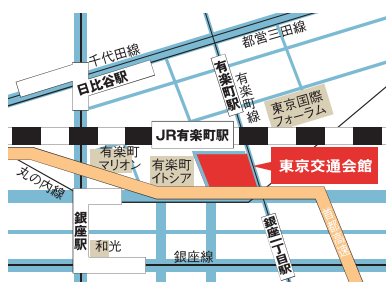

地域ならではのお仕事も！

しごと情報コーナー

地方は農林漁業だけじゃない！
地域ならではの仕事を紹介します。

どんな家に住む？

住まい情報コーナー

物件情報のほか、空き家バンクの窓口
やお試し体験住宅情報も。

地域PRカフェスペース

お茶も飲めるカフェ図書館

各県の地方紙やその地域でしか入手できない雑誌・フリーペーパーなどを自由に
閲覧できます。ご当地茶の試飲もできる各県の地域PRタイムもあります。

イベントの内容・参加自治体・団体は追加・変更になる場合があります。

会場

東京交通会館12F カトレアサロン

東京都千代田区有楽町2-10-1

【会場までのアクセス】

JR 山手線・京浜東北線・有楽町駅 (京橋・中央口 (銀座側))	徒歩1分
有楽町線 有楽町駅 [D8]	徒歩1分
丸ノ内線 銀座駅 [C9]	徒歩3分
日比谷線 銀座駅 [C9]	徒歩3分
都営三田線 日比谷駅 [D8]	徒歩5分
有楽町線 銀座一丁目駅 [2]	徒歩1分
銀座線 銀座駅 [C9]	徒歩3分
千代田線 日比谷駅 [D8]	徒歩8分